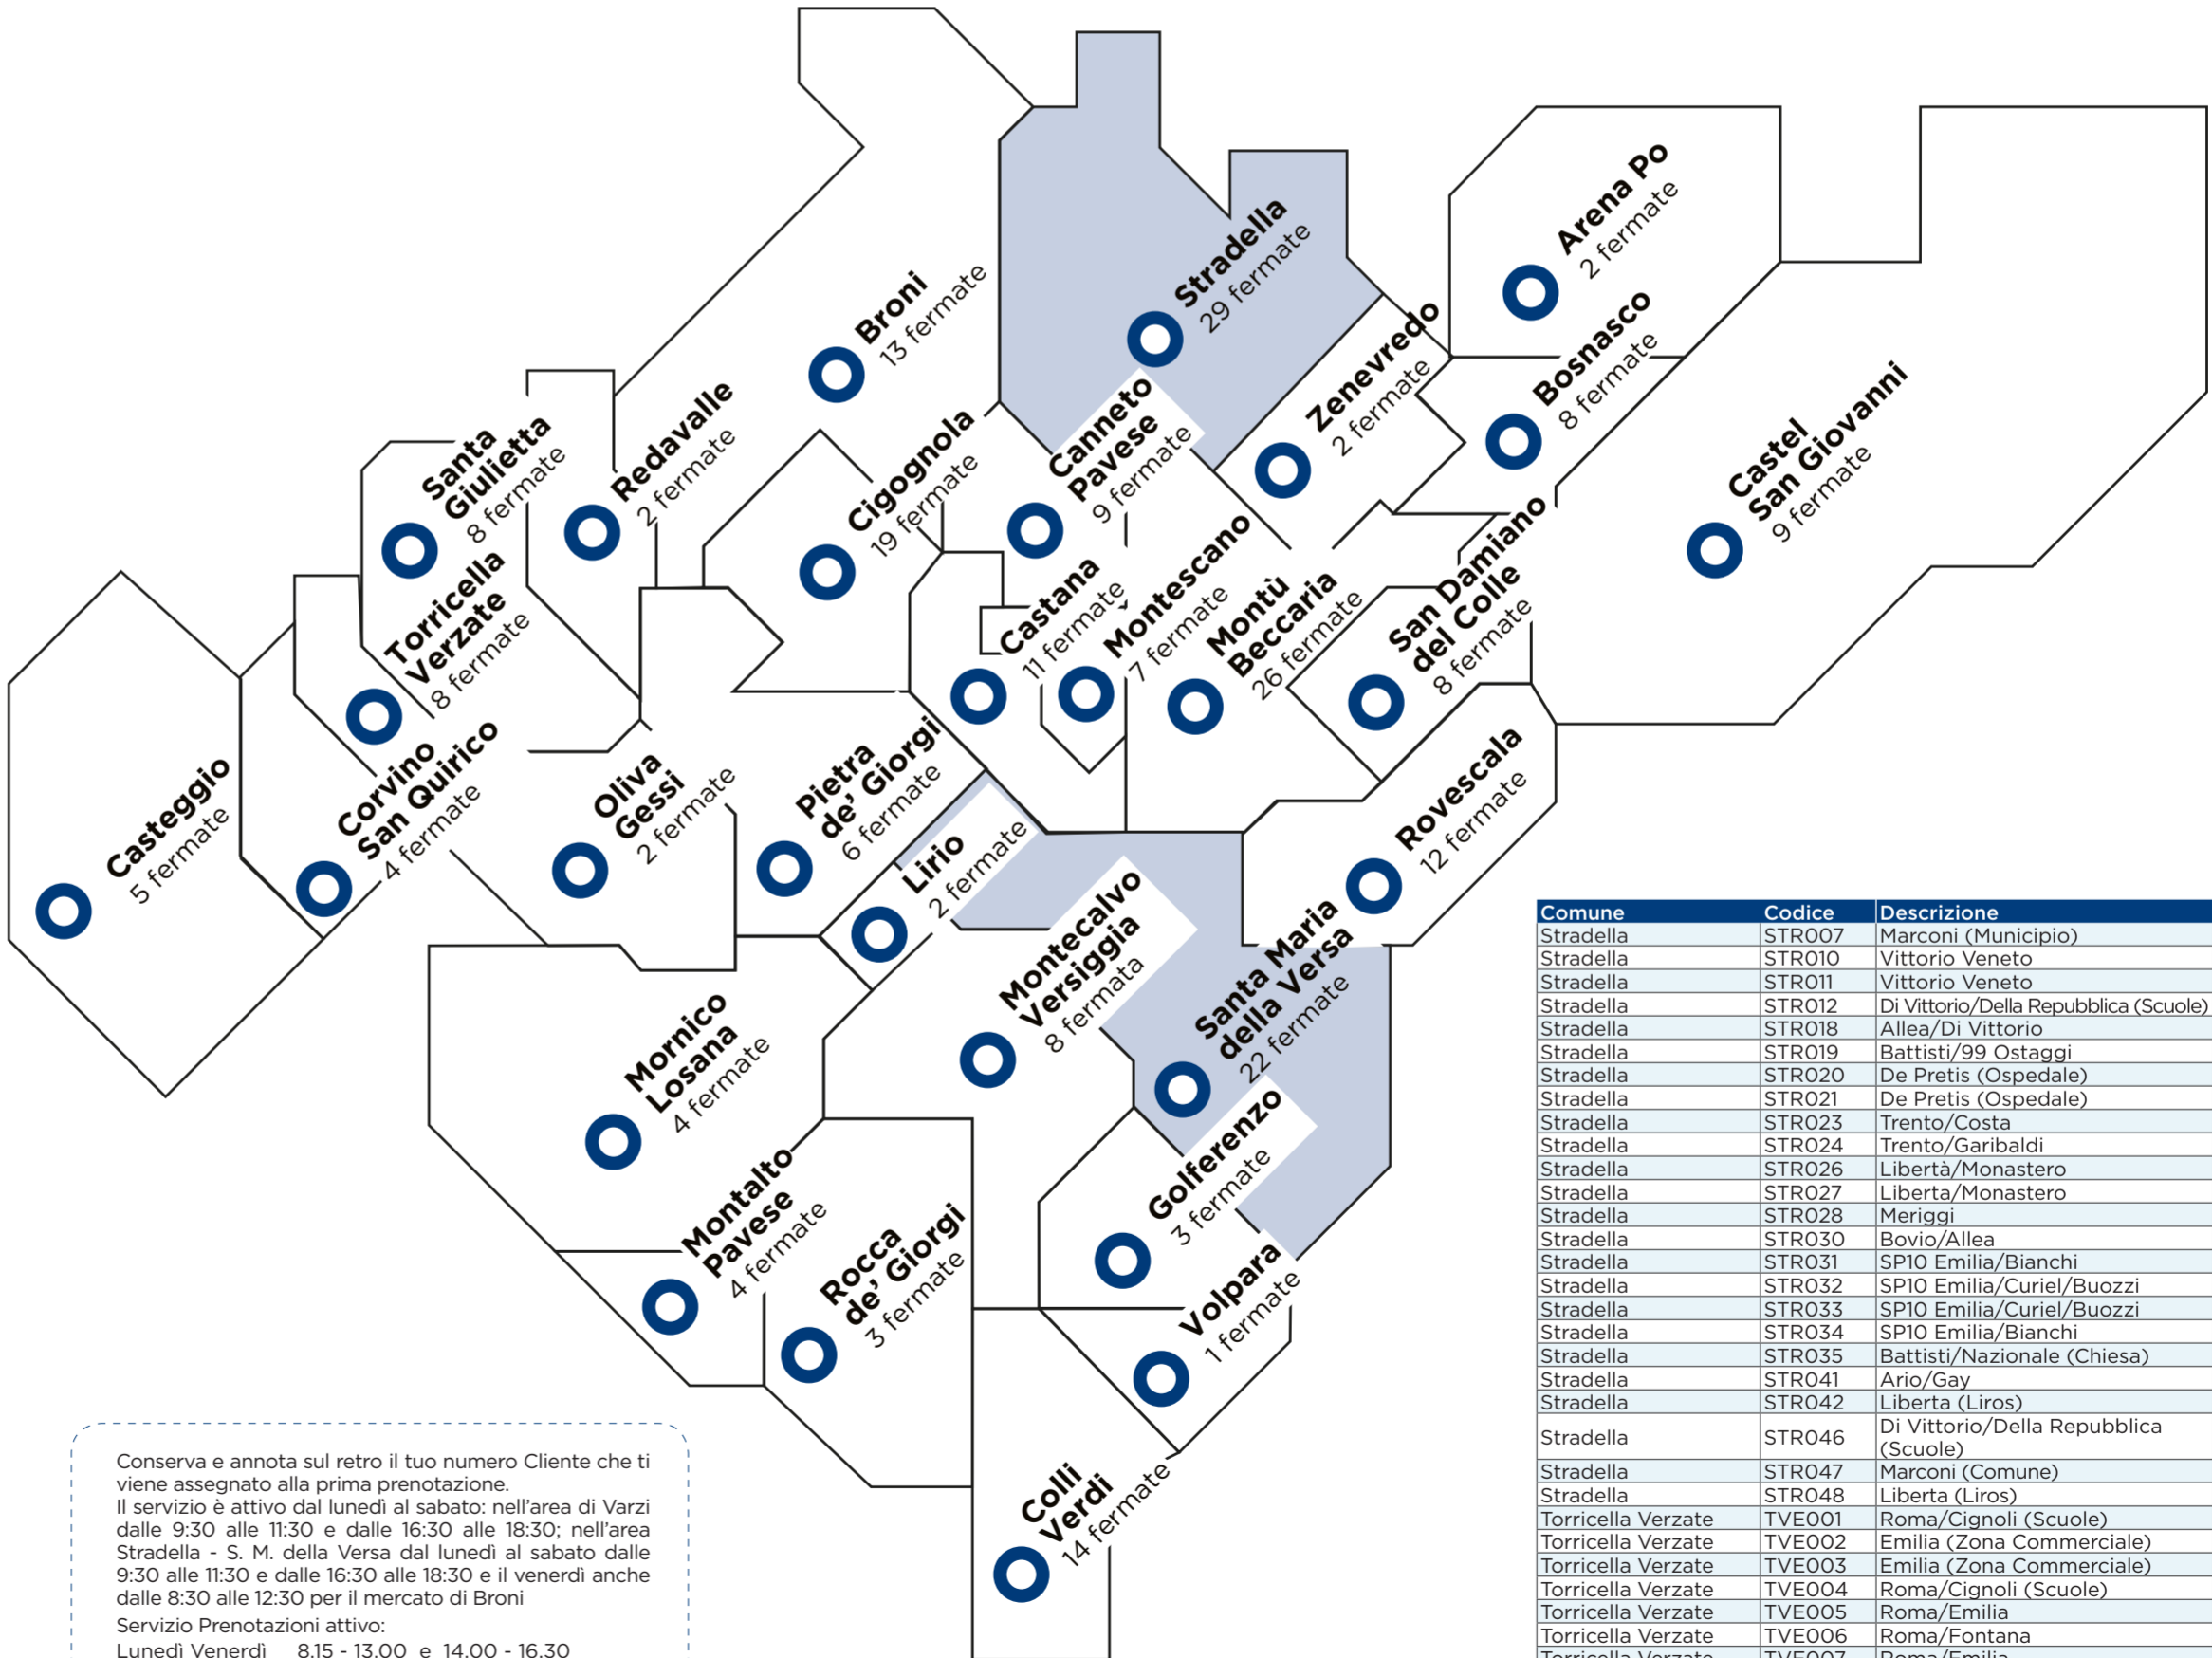

Comune	Codice	Descrizione
Santa Gioletta	SGTO02	Manzo - SP10 Emilia/Mondini
Santa Gioletta	SGTO04	SP10 Emilia/S.Re
Santa Gioletta	SGTO05	SP10 Emilia/Setti
Santa Gioletta	SGTO06	SP10 Emilia, 34
Santa Gioletta	SGTO07	SP10 Emilia, 34
Santa Gioletta	SGTO08	SP10 Emilia - Case Orto
Santa Gioletta	SGTO09	Manzo - SP10 Emilia/Mondini
S. Maria della Versa	SMV001	Cella - SP162/SP45
S. Maria della Versa	SMV002	Cella - SP162/SP45
S. Maria della Versa	SMV003	Case Nuove - SP186
S. Maria della Versa	SMV004	Case Nuove - SP186
S. Maria della Versa	SMV005	Vittorio Veneto
S. Maria della Versa	SMV007	Sannazzaro (Ca' Galotti)
S. Maria della Versa	SMV008	Sannazzaro (Ca' Galotti)
S. Maria della Versa	SMV009	Soriasco - SP42
S. Maria della Versa	SMV010	Squarzine - SP162
S. Maria della Versa	SMV011	Torrone - SP189
S. Maria della Versa	SMV012	Torrone - SP189
S. Maria della Versa	SMV013	Valdamonte - SP189
S. Maria della Versa	SMV014	Valdamonte - SP189
S. Maria della Versa	SMV015	Begoglio, 34
S. Maria della Versa	SMV016	Crispi, 194
S. Maria della Versa	SMV017	Crispi/Pianella
S. Maria della Versa	SMV019	Crispi/Pianella
S. Maria della Versa	SMV020	Crispi, 194
S. Maria della Versa	SMV021	Begoglio, 34
S. Maria della Versa	SMV023	Pizzofreddo - SP42, 61
S. Maria della Versa	SMV025	Squarzine - SP162
S. Maria della Versa	SMV026	Vittorio Veneto
Stradella	STR001	Casa Berni - Repubblica
Stradella	STR002	Casa Berni - Repubblica
Stradella	STR003	Repubblica/Chiesa
Stradella	STR004	SP10 Emilia (Bivio Casa Massimini)
Stradella	STR005	SP10 Emilia (Bivio Casa Massimini)

Conserva e annota sul retro il tuo numero Cliente che ti viene assegnato alla prima prenotazione.
Il servizio è attivo dal lunedì al sabato: nell'area di Varzi dalle 9:30 alle 11:30 e dalle 16:30 alle 18:30; nell'area Stradella - S. M. della Versa dal lunedì al sabato dalle 9:30 alle 11:30 e dalle 16:30 alle 18:30 e il venerdì anche dalle 8:30 alle 12:30 per il mercato di Broni
Servizio Prenotazioni attivo:
Lunedì Venerdì 8.15 - 13.00 e 14.00 - 16.30
Numero Prenotazioni: **0382-1637790**

*Il servizio Miobus è sospeso nei giorni: 1 gennaio - 1 maggio - 15 agosto - 25 dicembre.

Comune	Codice	Descrizione
Stradella	STR007	Marconi (Municipio)
Stradella	STR010	Vittorio Veneto
Stradella	STR011	Vittorio Veneto
Stradella	STR012	Di Vittorio/Della Repubblica (Scuole)
Stradella	STR018	Allea/Di Vittorio
Stradella	STR019	Battisti/99 Ostaggi
Stradella	STR020	De Pretis (Ospedale)
Stradella	STR021	De Pretis (Ospedale)
Stradella	STR023	Trento/Costa
Stradella	STR024	Trento/Garibaldi
Stradella	STR026	Libertà/Monastero
Stradella	STR027	Liberta/Monastero
Stradella	STR028	Meriggi
Stradella	STR030	Bovio/Allea
Stradella	STR031	SP10 Emilia/Bianchi
Stradella	STR032	SP10 Emilia/Curiel/Buozzi
Stradella	STR033	SP10 Emilia/Curiel/Buozzi
Stradella	STR034	SP10 Emilia/Bianchi
Stradella	STR035	Battisti/Nazionale (Chiesa)
Stradella	STR041	Ario/Gay
Stradella	STR042	Liberta (Liros)
Stradella	STR046	Di Vittorio/Della Repubblica (Scuole)
Stradella	STR047	Marconi (Comune)
Stradella	STR048	Liberta (Liros)
Torricella Verzate	TVE001	Roma/Cignoli (Scuole)
Torricella Verzate	TVE002	Emilia (Zona Commerciale)
Torricella Verzate	TVE003	Emilia (Zona Commerciale)
Torricella Verzate	TVE004	Roma/Cignoli (Scuole)
Torricella Verzate	TVE005	Roma/Emilia
Torricella Verzate	TVE006	Roma/Fontana
Torricella Verzate	TVE007	Roma/Emilia
Torricella Verzate	TVE008	Roma/Fontana
Volpara	VOL002	Roma, 8 (Comune)
Zenevredo	ZENO01	Vittorio Emanuele/Umberto I
Zenevredo	ZENO02	Vittorio Emanuele/Umberto I