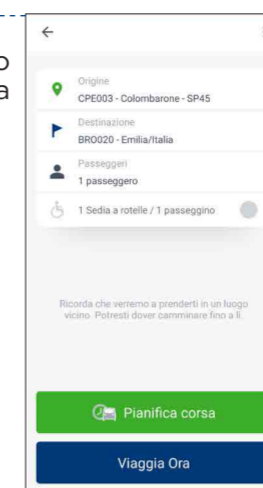

Il bus **Apportata di mano**
Oltrepò
Miobus

Come si usa la APP Miobus

Cosa è Miobus

1 Seleziona il numero di passeggeri (fino a 5), muovi la mappa fino a che il puntatore si trova sul punto in cui intendi iniziare il tuo spostamento e premi "imposta la partenza". Se preferisci, puoi inserire manualmente l'indirizzo nella barra di ricerca e selezionare la voce corrispondente nel menù a tendina.

Muovi la mappa fino a che la bandierina è sul punto in cui ti vuoi recare e seleziona "imposta la destinazione". Se preferisci, puoi inserire manualmente l'indirizzo nella barra di ricerca e selezionare la voce corrispondente nel menù a tendina.

3 Conferma la richiesta del servizio e raggiungi la fermata di partenza che ti viene indicata dal sistema.

Verifica la posizione del tuo autista in tempo reale per ottimizzare il tuo viaggio.

È il servizio di trasporto pubblico a chiamata dell'**Oltrepò** che offre la possibilità di **gestire** i propri **spostamenti** nell'ambito dei comuni serviti nelle due aree di riferimento (Stradella - Santa Maria della Versa; Varzi) nelle fasce orarie 9:30 - 11:30 e 16:30 - 18:30 programmando lo spostamento desiderato all'orario e con il percorso che meglio soddisfa le proprie necessità. Il servizio affianca e complementa il normale servizio di linea extraurbano (Oltrepò) attivo da inizio servizio fino alle 9:30, dalle 11:30 alle 16:30 e dalle 18:30 fino a fine servizio.

Come funziona Miobus

È attivo:

- nell'area di Varzi dal lunedì al sabato dalle 9:30 alle 11:30 e dalle 16:30 alle 18:30;
- nell'area Stradella - S. M. della Versa dal lunedì al sabato dalle 9:30 alle 11:30 e dalle 16:30 alle 18:30; il venerdì anche dalle 8:30 alle 12:30 per il mercato di Broni.

Il servizio Miobus è sospeso nei giorni:
1 gennaio - 1 maggio - 15 agosto - 25 dicembre.